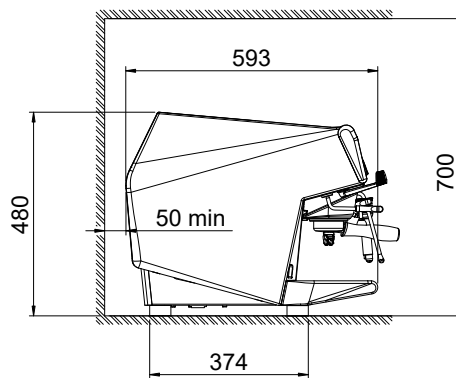

Front

Sida

Topp

Elektricitet

| | |
|-------------------|-----------------------|
| Spänning: | 400 V/3N ph/50 Hz |
| Effekt, max: | 4.8 kW |
| Stickkontakt typ: | Kabel utan stickpropp |

Vatten

| | |
|------------------|-----------|
| [NOT TRANSLATED] | 5 / 60 °C |
|------------------|-----------|