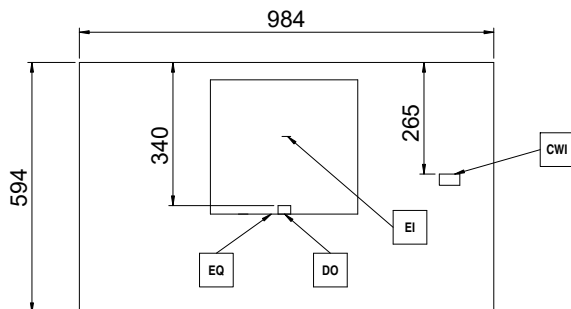

Front

Sida

Topp

Elektricitet

| | |
|-------------------|-----------------------|
| Spänning: | 400 V/3N ph/50 Hz |
| Effekt, max: | 4.8 kW |
| Stickkontakt typ: | Kabel utan stickpropp |

Vatten

| | |
|------------------|-----------|
| [NOT TRANSLATED] | 5 / 60 °C |
|------------------|-----------|